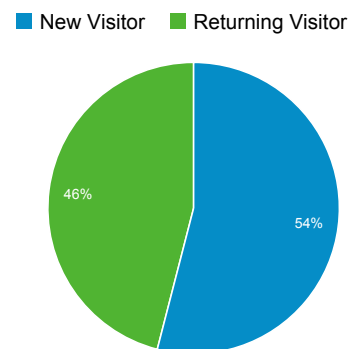

Přehled publika

12. 6. 2010 - 31. 12. 2010

● návštěvy – podíl v %: 100,00 %

Přehled

Počet návštěvníků tohoto webu: 8 933

Jazyk	Návštěvy	Návštěvy v %
1. cs	11 435	69,10 %
2. en-us	2 086	12,61 %
3. sk	969	5,86 %
4. de	431	2,60 %
5. fr	247	1,49 %
6. ru	196	1,18 %
7. en-gb	144	0,87 %
8. cs-cz	118	0,71 %
9. en	116	0,70 %
10. pl	104	0,63 %