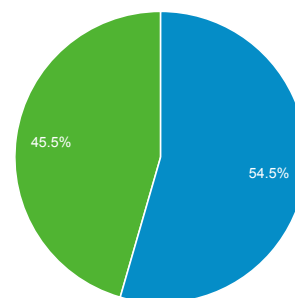

Přehled publika

1. 1. 2011 - 31. 12. 2011

● návštěvy – podíl v %: 100,00 %

Přehled

Počet návštěvníků tohoto webu: 17 275

■ Returning Visitor ■ New Visitor

Jazyk	Návštěvy	Návštěvy v %
1. cs	27 017	74,14 %
2. en-us	3 536	9,70 %
3. sk	2 168	5,95 %
4. en	474	1,30 %
5. ru	472	1,30 %
6. de	445	1,22 %
7. cs-cz	305	0,84 %
8. fr	301	0,83 %
9. en-gb	243	0,67 %
10. es	189	0,52 %