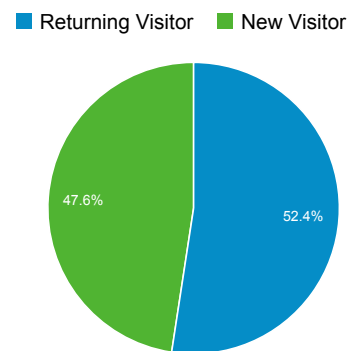

Přehled publika

1. 1. 2012 - 31. 12. 2012

● návštěvy – podíl v %: 100,00 %

Přehled

Počet návštěvníků tohoto webu: 20 293

Jazyk	Návštěvy	Návštěvy v %
1. cs	28 137	68,41 %
2. en-us	4 846	11,78 %
3. sk	3 314	8,06 %
4. cs-cz	651	1,58 %
5. en	625	1,52 %
6. de-de	392	0,95 %
7. fr	345	0,84 %
8. de	335	0,81 %
9. ru	321	0,78 %
10. en-gb	310	0,75 %