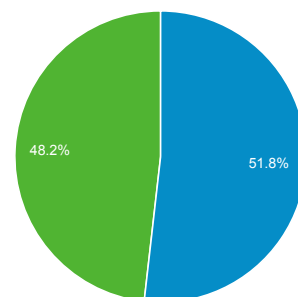

1. 1. 2013 - 31. 12. 2013

Přehled publika

Všechny návštěvy
100,00 %

Přehled

Návštěvy
36 955

Uživatelé
18 577

Zobrazení stránek
141 140

Počet stránek na 1 návštěvu
3,82

Prům. doba trvání návštěvy
00:03:11

Míra okamžitého opuštění
45,33 %

% nových návštěv
48,12 %

■ Returning Visitor ■ New Visitor

Jazyk	Návštěvy	Návštěvy v %
1. cs	20 922	56,61 %
2. en-us	4 419	11,96 %
3. cs-cz	3 302	8,94 %
4. sk	3 286	8,89 %
5. fr	577	1,56 %
6. de-de	483	1,31 %
7. en	450	1,22 %
8. en-gb	372	1,01 %
9. es	280	0,76 %
10. ar	263	0,71 %