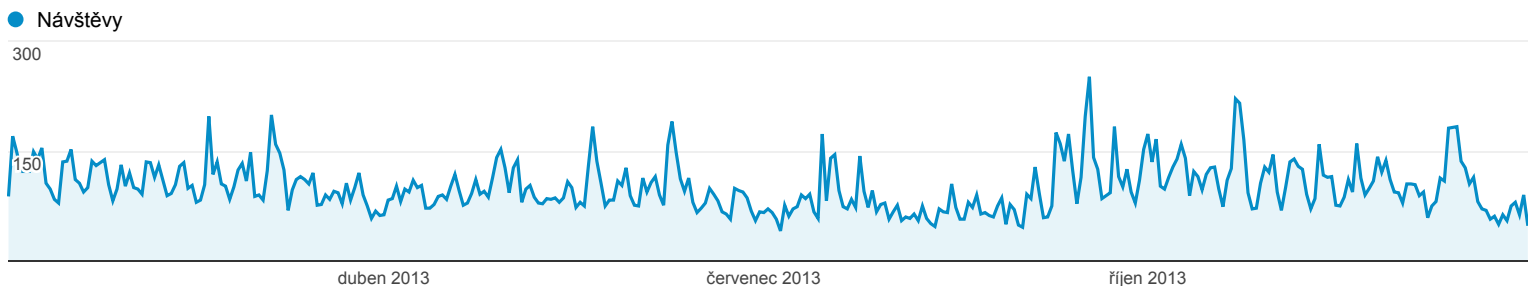

1. 1. 2013 - 31. 12. 2013

Přehled publika

Všechny návštěvy
100,00 %

Přehled

Návštěvy
36 955

Uživatelé
18 577

Zobrazení stránek
141 140

Počet stránek na 1 návštěvu
3,82

Prům. doba trvání návštěvy
00:03:11

Míra okamžitého opuštění
45,33 %

% nových návštěv
48,12 %

■ Returning Visitor ■ New Visitor

Jazyk	Návštěvy	Návštěvy v %
1. cs	20 922	56,61 %
2. en-us	4 419	11,96 %
3. cs-cz	3 302	8,94 %
4. sk	3 286	8,89 %
5. fr	577	1,56 %
6. de-de	483	1,31 %
7. en	450	1,22 %
8. en-gb	372	1,01 %
9. es	280	0,76 %
10. ar	263	0,71 %