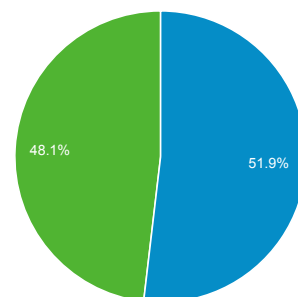

1. 1. 2014 - 31. 12. 2014

Přehled publika

Všechny návštěvy
100,00 %

Přehled

Návštěvy
31 045

Uživatelé
16 815

Zobrazení stránek
111 550

Počet stránek na 1 návštěvu
3,59

Prům. doba trvání návštěvy
00:02:37

Míra okamžitého opuštění
46,26 %

% nových návštěv
51,81 %

■ New Visitor ■ Returning Visitor

Jazyk	Návštěvy	Návštěvy v %
1. cs	14 655	47,21 %
2. cs-cz	5 539	17,84 %
3. en-us	4 217	13,58 %
4. sk	1 715	5,52 %
5. de	506	1,63 %
6. en-gb	502	1,62 %
7. fr	465	1,50 %
8. de-de	361	1,16 %
9. sk-sk	293	0,94 %
10. en	250	0,81 %