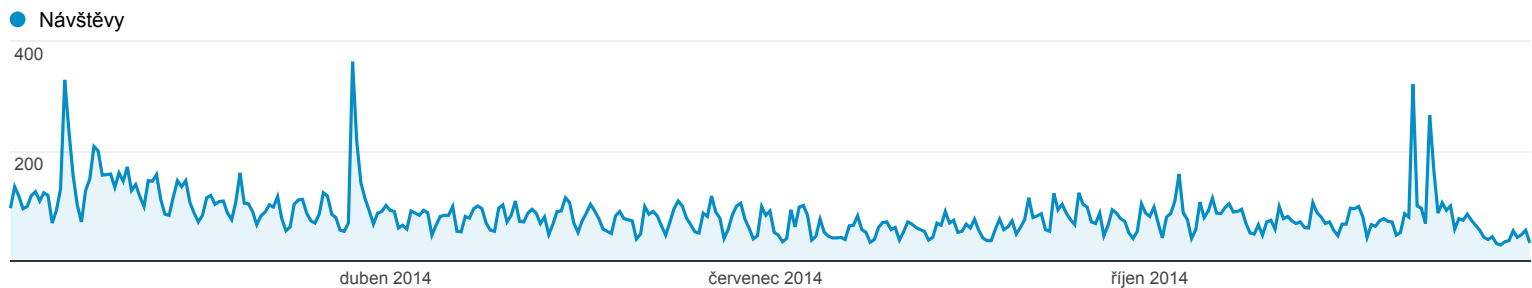

1. 1. 2014 - 31. 12. 2014

Přehled publika

Všechny návštěvy
100,00 %

Přehled

Návštěvy
31 045

Uživatelé
16 815

Zobrazení stránek
111 550

Počet stránek na 1 návštěvu
3,59

Prům. doba trvání návštěvy
00:02:37

Míra okamžitého opuštění
46,26 %

% nových návštěv
51,81 %

■ New Visitor ■ Returning Visitor

Jazyk	Návštěvy	Návštěvy v %
1. cs	14 655	47,21 %
2. cs-cz	5 539	17,84 %
3. en-us	4 217	13,58 %
4. sk	1 715	5,52 %
5. de	506	1,63 %
6. en-gb	502	1,62 %
7. fr	465	1,50 %
8. de-de	361	1,16 %
9. sk-sk	293	0,94 %
10. en	250	0,81 %